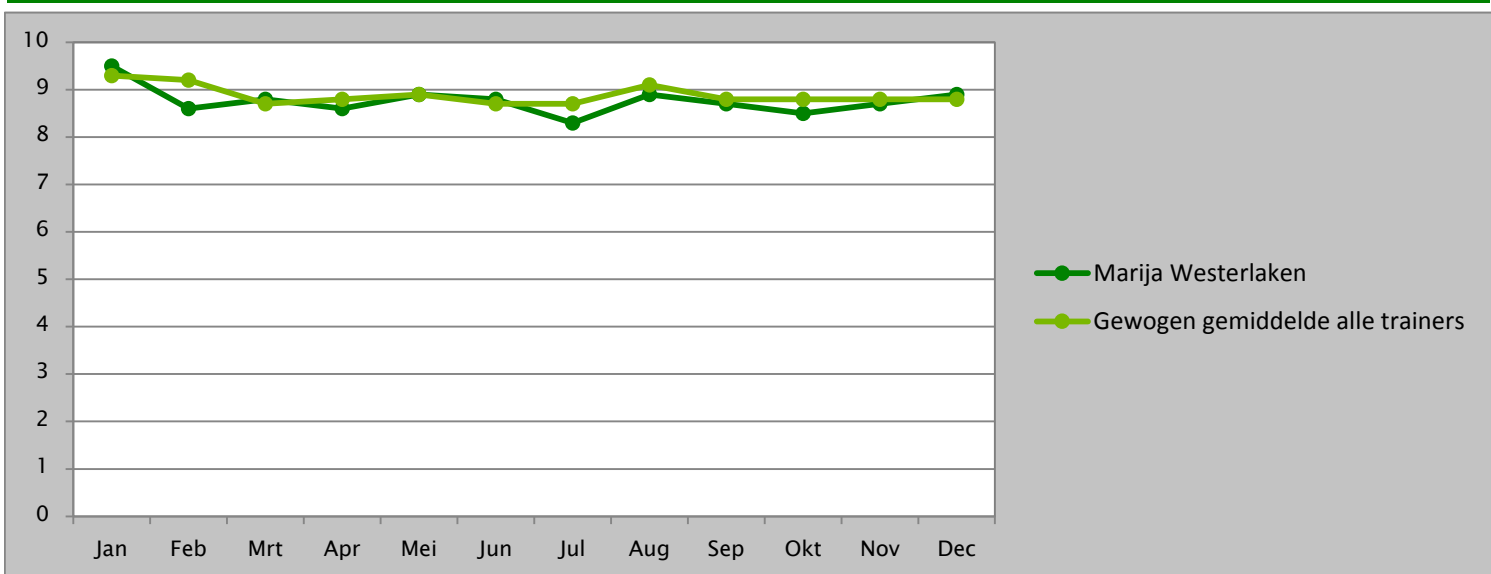

# Marija Westerlaken

Datum	Begin	Eind	Training / Workshop	L	U	D	P	Score
01-12-14	12:00	17:30	Blu Beach	8,9	9,2	9,3	9,1	<b>9,1</b>
03-12-14	10:00	15:30	Blu Beach	8,4	9,1	9,1	8,5	<b>8,8</b>
13-12-14	09:30	11:30	In 't Groene Woud	7,9	8,8	8,8	8,5	<b>8,5</b>
13-12-14	14:00	16:00	Rose's Cantina	8,3	9,4	9,3	9,1	<b>9,0</b>

Gewogen gemiddelde	Marija Westerlaken	Deze maand	8,4	9,1	9,1	8,8	<b>8,9</b>
		Dit jaar	8,4	8,9	8,9	8,7	<b>8,7</b>
	Alle trainers	Deze maand	8,6	8,9	8,9	8,8	<b>8,8</b>
		Dit jaar	8,6	8,9	9,0	8,8	<b>8,8</b>