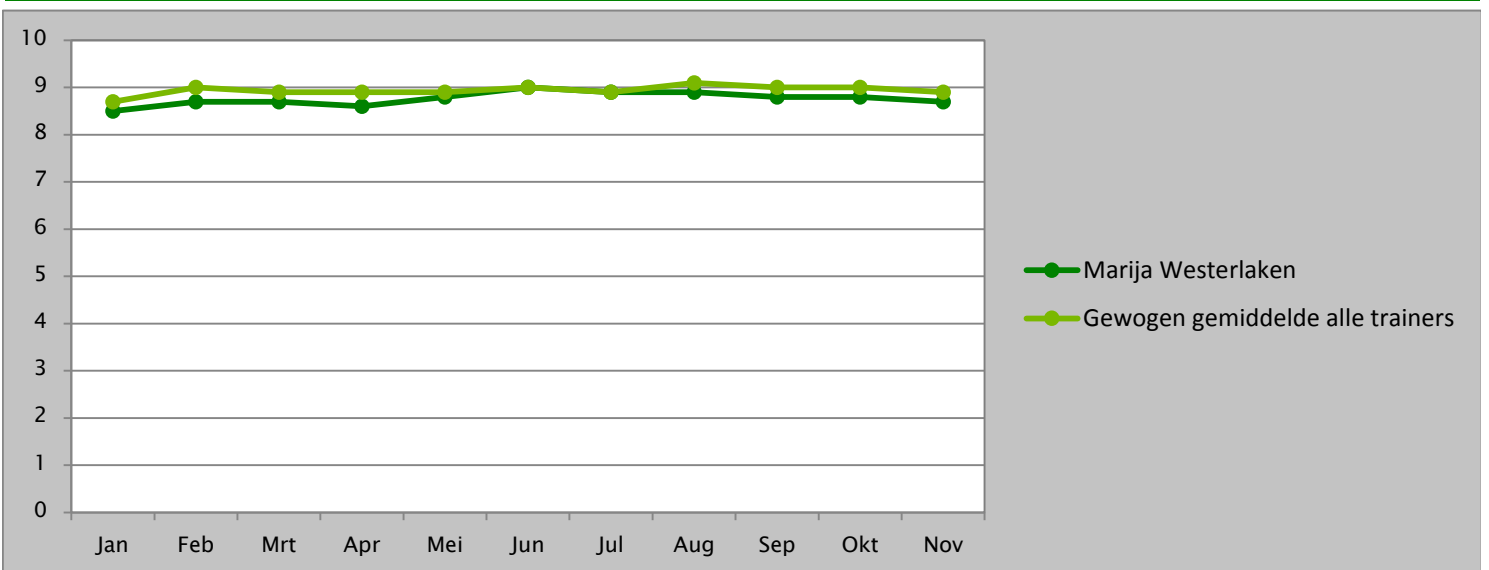

Gewogen gemiddelde	Marija Westerlaken	Deze maand	8,4	9,1	9,1	8,8	<b>8,9</b>
		Dit jaar	8,4	8,9	8,9	8,7	<b>8,7</b>
	Alle trainers	Deze maand	8,6	8,9	8,9	8,8	<b>8,8</b>
		Dit jaar	8,6	8,9	9,0	8,8	<b>8,8</b>

# Marija Westerlaken

Datum	Begin	Eind	Training / Workshop	L	U	D	P	Score
07-12-15	10:00	15:00	Training Kwaliteitsborging & Serietappen (Stadion Galgenwaard)	8,3	8,8	9,0	8,9	<b>8,8</b>
15-12-15	10:00	12:00	Training Actief Verkopen & Servicegerichtheid (De Dagvisser)	8,5	9,5	9,7	9,2	<b>9,2</b>
22-12-15	11:00	14:30	Training Gastgericht Communiceren (Café Restaurant Coelha)	8,3	8,7	8,6	8,4	<b>8,5</b>

Gewogen gemiddelde	Marija Westerlaken	Deze maand	8,3	8,8	8,9	8,7	<b>8,7</b>
		Dit jaar	8,5	8,9	8,9	8,7	<b>8,8</b>
	Alle trainers	Deze maand	8,7	9,0	9,1	8,9	<b>8,9</b>
		Dit jaar	8,7	9,0	9,1	9,0	<b>9,0</b>

# Marija Westerlaken

Datum	Begin	Eind	Training / Workshop	L	U	D	P	Score
06-12-16	12:45	17:15	Training Gastgericht Communiceren (HEINEKEN Vestiging Amst	8,4	9,3	9,4	9,3	9,1

Gewogen gemiddelde	Marija Westerlaken	Deze maand	8,4	9,3	9,4	9,3	9,1
		Dit jaar	8,4	9,0	8,9	8,7	8,8
	Alle trainers	Deze maand	9,1	9,4	9,5	9,3	9,3
		Dit jaar	8,7	9,0	9,1	9,0	9,0