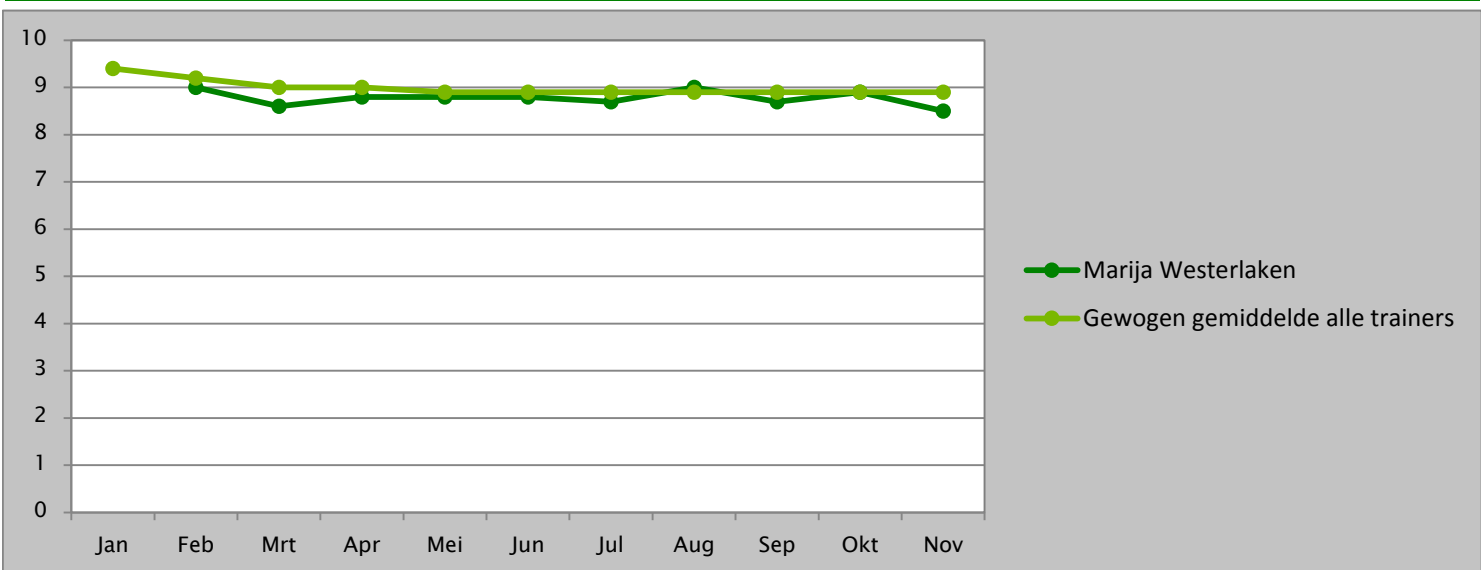

Marija Westerlaken

Datum	Begin	Eind	Training / Workshop	L	U	D	P	Score
07-12-15	10:00	15:00	Training Kwaliteitsborging & Serietappen (Stadion Galgenwaard)	8,3	8,8	9,0	8,9	8,8
15-12-15	10:00	12:00	Training Actief Verkopen & Servicegerichtheid (De Dagvisser)	8,5	9,5	9,7	9,2	9,2
22-12-15	11:00	14:30	Training Gastgericht Communiceren (Café Restaurant Coelha)	8,3	8,7	8,6	8,4	8,5

Gewogen gemiddelde	Marija Westerlaken	Deze maand	8,3	8,8	8,9	8,7	8,7
		Dit jaar	8,5	8,9	8,9	8,7	8,8
	Alle trainers	Deze maand	8,7	9,0	9,1	8,9	8,9
		Dit jaar	8,7	9,0	9,1	9,0	9,0